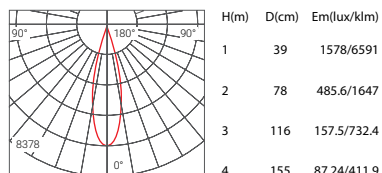

Beam Angle 24° 12W 3000K