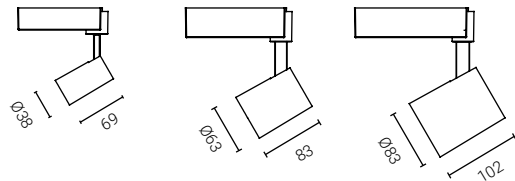

Optional :

Honey comb Soft Lens Square Stripe

T3005P-7W / T3005P12W / T3005P-25W

型号	Model Code	T3005P-7W	T3005P12W	T3005P-25W
功率	Power	7W	12W	25W
安装方式	Installation	2线/3线/4线轨道盒	2线/3线/4线轨道盒	2线/3线/4线轨道盒
光源	Light Source	CREE	CREE	CREE
尺寸	Size(LxWxH)	Φ62x102mm	Φ80x131mm	Φ95x155mm
眩光值	UGR	<19	<19	<19
显色指数	CRI	≥80/≥90	≥80/≥90	≥80/≥90
光束角	Beam angle	12°/24°/38°	12°/24°/38°	12°/24°/38°