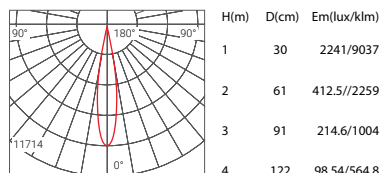

配光参数 Photometric

Beam Angle 12° 12W 3000K