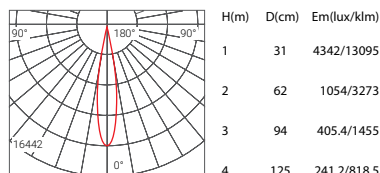

配光参数 Photometric

Beam Angle 15° 22W 3000K