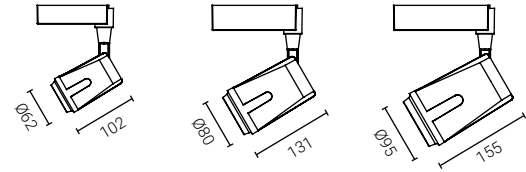

Optional :

T3006P-12W / T3006P-22W / T3006P-32W

型号	Model Code	T3006P-12W	T3006P-22W	T3006P-32W
功率	Power	12W	22W	32W
安装方式	Installation	2 线 / 3 线 / 4 线轨道盒	2 线 / 3 线 / 4 线轨道盒	2 线 / 3 线 / 4 线轨道盒
光源	Light Source	CREE	CREE	CREE
尺寸	Size(LxWxH)	Φ62x102mm	Φ80x131mm	Φ95x155mm

眩光值	UGR	<19	<19	<19
显色指数	CRI	≥80/≥90	≥80/≥90	≥80/≥90
光束角	Beam angle	15°/24°/38°/45°/60°	15°/24°/38°/45°/60°	15°/24°/38°/45°/60°

色温	CCT	2700K/3000K/4000K/5000K	2700K/3000K/4000K/5000K	2700K/3000K/4000K/5000K
光通量	Lumens	1176 lm	2156 lm	3136 lm
寿命	Life time	50000 h	50000 h	50000 h
防护等级	IP	IP20 / IP65	IP20 / IP65	IP20 / IP65