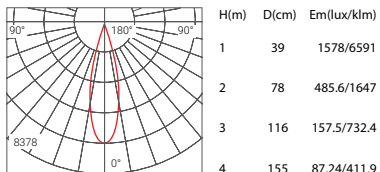

Beam Angle 24° 12W 3000K