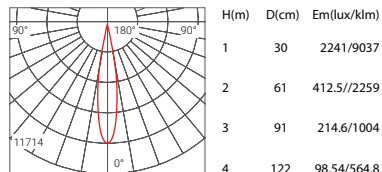

配光参数 Photometric

Beam Angle 12° 12W 3000K