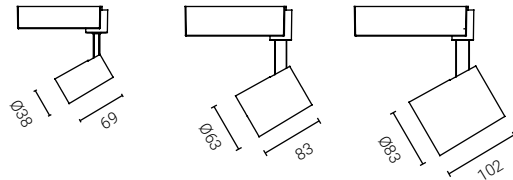

### T3005A-7W / T3005A-12W / T3005A-25W

型号	Model Code	T3005A-7W	T3005A-12W	T3005A-25W
功率	Power	7W	12W	25W
安装方式	Installation	2线/3线/4线轨道盒	2线/3线/4线轨道盒	2线/3线/4线轨道盒
光源	Light Source	CREE	CREE	CREE
尺寸	Size(LxWxH)	Φ62x102mm	Φ80x131mm	Φ95x155mm

眩光值	UGR	<19	<19	<19
显色指数	CRI	≥80/≥90	≥80/≥90	≥80/≥90
光束角	Beam angle	12°/24°/38°	12°/24°/38°	12°/24°/38°

色温	CCT	2700K/3000K/4000K/5000K	2700K/3000K/4000K/5000K	2700K/3000K/4000K/5000K
光通量	Lumens	686 lm	1176 lm	2450 lm
寿命	Life time	50000 h	50000 h	50000 h
防护等级	IP	IP20 / IP65	IP20 / IP65	IP20 / IP65