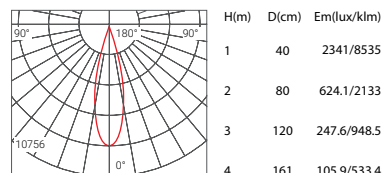

Beam Angle 24° 22W 3000K