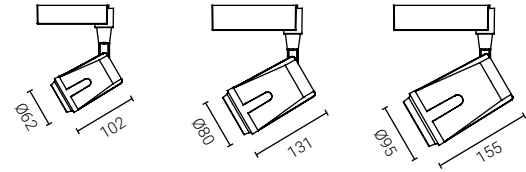

## T3006P-12W / T3006P-22W / T3006P-32W

型号	Model Code	T3006P-12W	T3006P-22W	T3006P-32W
功率	Power	12W	22W	32W
安装方式	Installation	2线/3线/4线轨道盒	2线/3线/4线轨道盒	2线/3线/4线轨道盒
光源	Light Source	CREE	CREE	CREE
尺寸	Size(LxWxH)	Φ62x102mm	Φ80x131mm	Φ95x155mm

眩光值	UGR	<19	<19	<19
显色指数	CRI	≥80/≥90	≥80/≥90	≥80/≥90
光束角	Beam angle	15°/24°/38°/45°/60°	15°/24°/38°/45°/60°	15°/24°/38°/45°/60°

色温	CCT	2700K/3000K/4000K/5000K	2700K/3000K/4000K/5000K	2700K/3000K/4000K/5000K
光通量	Lumens	1176 lm	2156 lm	3136 lm
寿命	Life time	50000 h	50000 h	50000 h
防护等级	IP	IP20 / IP65	IP20 / IP65	IP20 / IP65