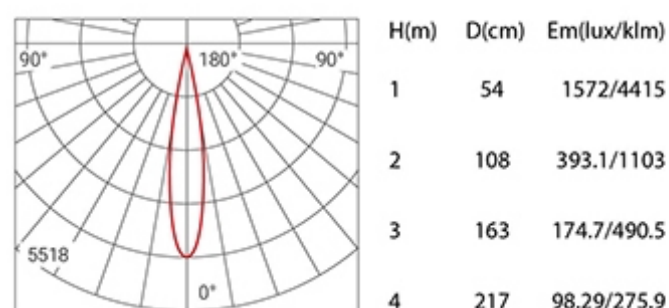

配光参数 Photometric

Beam Angle 15° 15W 3000K