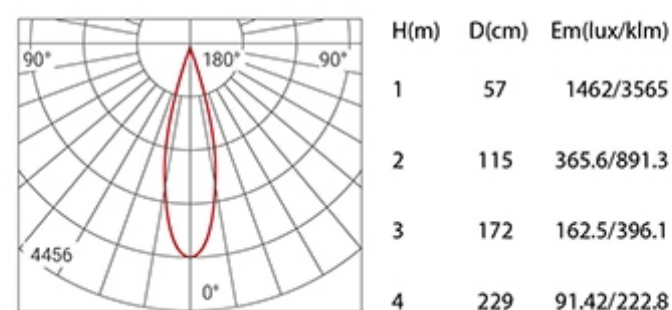

Beam Angle 24° 15W 3000K