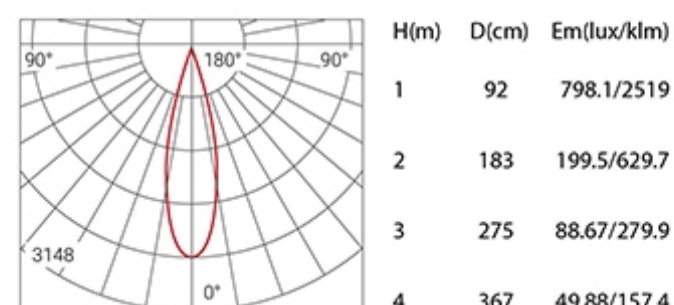

Ø65mm

69

Ø88

Ø80mm

71

XQ1004

型号	Model Code	XQ1004	XQ1004
功率	Power	10W	15W
开孔	Cut out	Φ65mm	Φ80mm
光源	Light Source	CREE	CREE
尺寸	Size(DxH)	Φ72x69mm	Φ88x71mm

眩光值	UGR	<19	<19
显色指数	CRI	≥80/≥90	≥80/≥90
光束角	Beam angle	15°/24°/36°	15°/24°/36°

色温	CCT	2700K/3000K/4000K/5000K	2700K/3000K/4000K/5000K
光通量	Lumens	850 lm	1275 lm
寿命	Life time	50000 h	50000 h
防护等级	IP	IP20 / IP65	IP20 / IP65

配光参数 Photometric

Beam Angle 15° 10W 3000K

Beam Angle 24° 10W 3000K