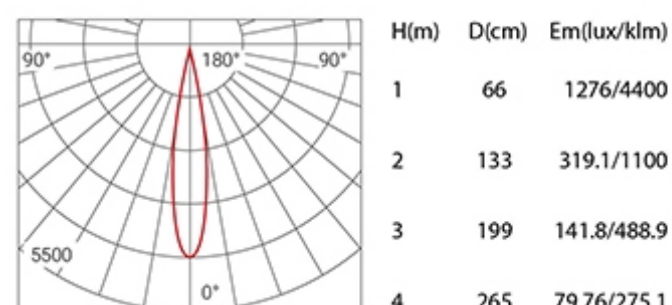

Ø65mm

69

Ø88

Ø80mm

71

XQ1004

型号	Model Code	XQ1004	XQ1004
功率	Power	10W	15W
开孔	Cut out	Φ65mm	Φ80mm
光源	Light Source	CREE	CREE
尺寸	Size(DxH)	Φ72x69mm	Φ88x71mm

眩光值	UGR	<19	<19
显色指数	CRI	≥80/≥90	≥80/≥90
光束角	Beam angle	15°/24°/36°	15°/24°/36°

色温	CCT	2700K/3000K/4000K/5000K	2700K/3000K/4000K/5000K
光通量	Lumens	850 lm	1275 lm
寿命	Life time	50000 h	50000 h
防护等级	IP	IP20 / IP65	IP20 / IP65

配光参数 Photometric

Beam Angle 15° 10W 3000K

Beam Angle 24° 10W 3000K