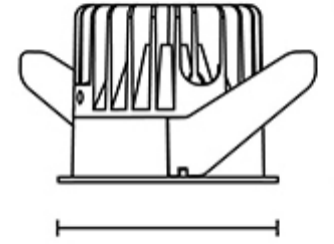

Colour :

Sand gold

Black

Silver

Chrome

Optional :

Honey comb

Ø72

Ø65mm

69

Ø88

Ø80mm

71

XQ1004

型号	Model Code	XQ1004	XQ1004
功率	Power	10W	15W
开孔	Cut out	Φ65mm	Φ80mm
光源	Light Source	CREE	CREE
尺寸	Size(DxH)	Φ72x69mm	Φ88x71mm

眩光值	UGR	<19	<19
显色指数	CRI	≥80/≥90	≥80/≥90
光束角	Beam angle	15°/24°/36°	15°/24°/36°