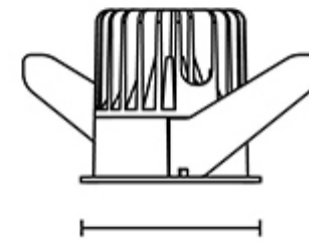

Colour :

Sand gold

Black

Silver

Chrome

Optional :

Honey comb