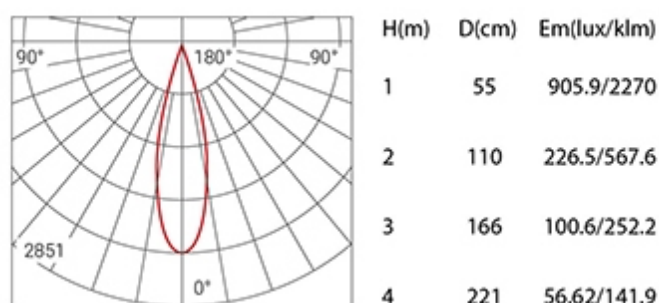

Beam Angle 24° 6W 3000K