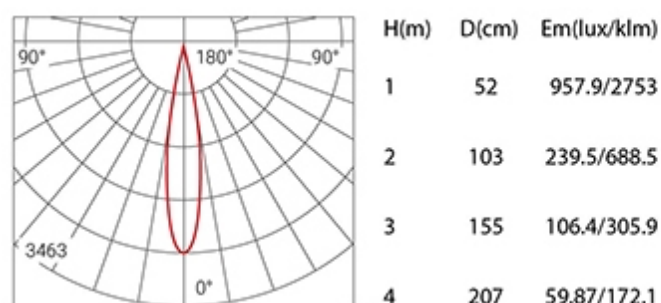

配光参数 Photometric

Beam Angle 15° 6W 3000K