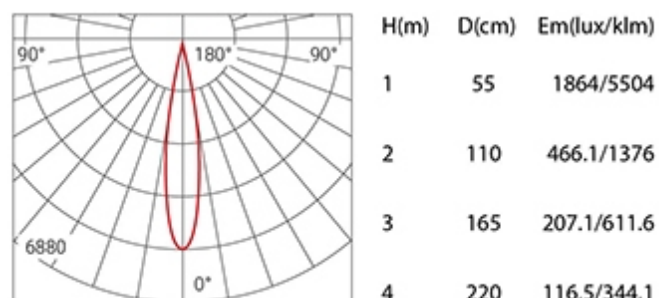

配光参数 Photometric

Beam Angle 12° 12W 3000K