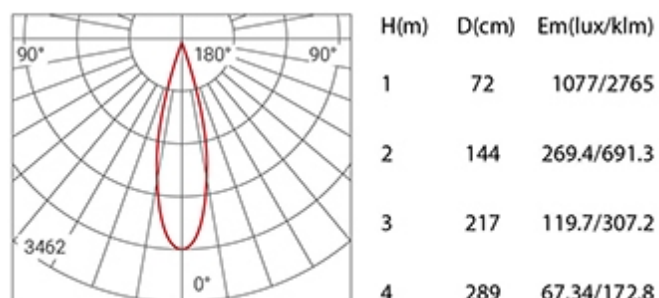

Beam Angle 24° 12W 3000K