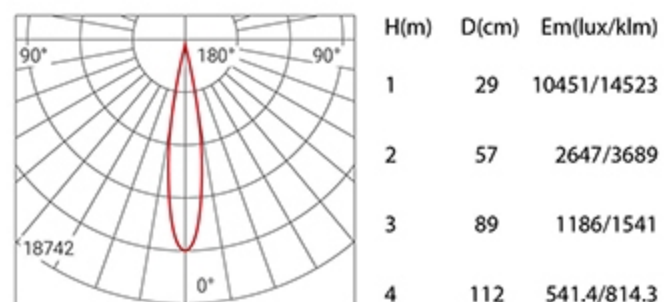

配光参数 Photometric

Beam Angle 12° 25W 3000K