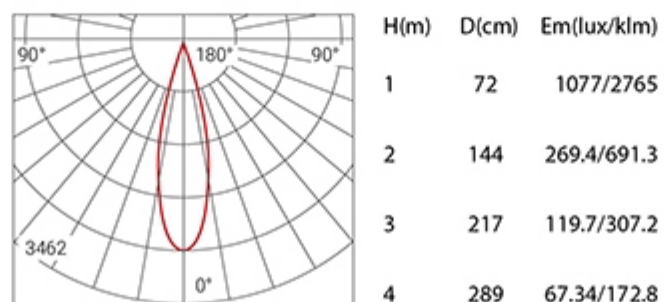

Beam Angle 24° 12W 3000K