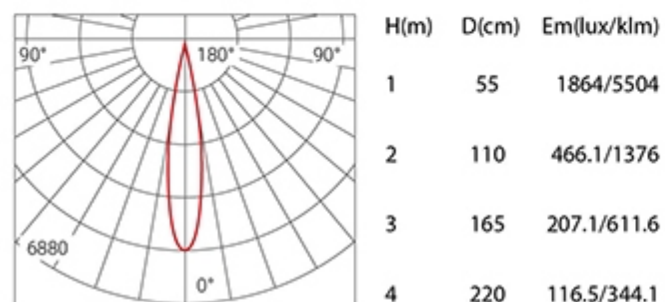

配光参数 Photometric

Beam Angle 12° 12W 3000K