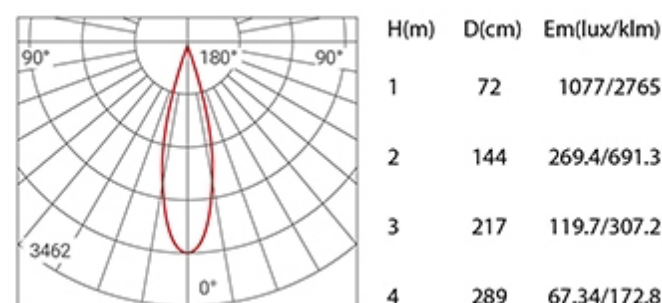

Beam Angle 24° 12W 3000K