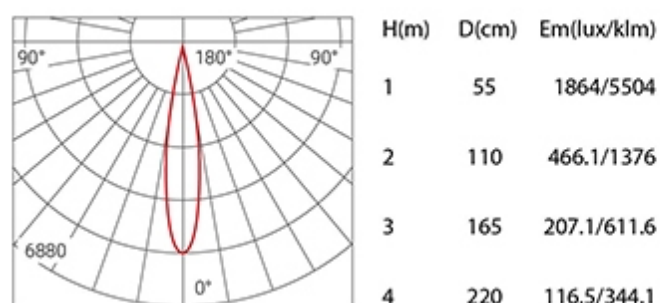

配光参数 Photometric

Beam Angle 12° 12W 3000K