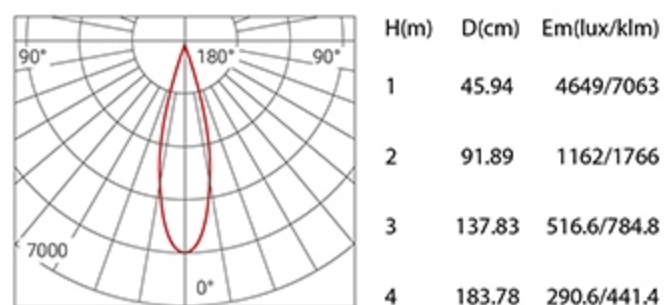

Beam Angle 24° 30W 3000K