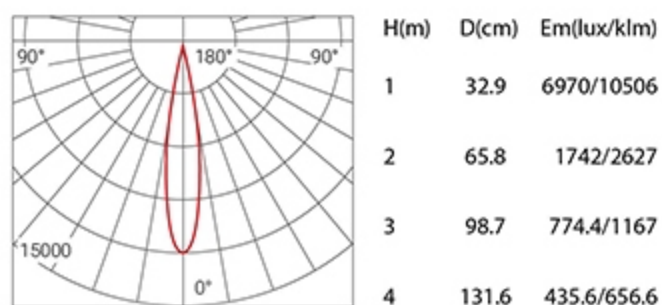

配光参数 Photometric

Beam Angle 15° 30W 3000K