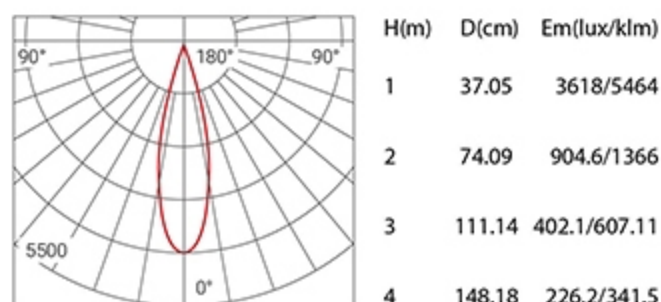

Beam Angle 24° 20W 3000K