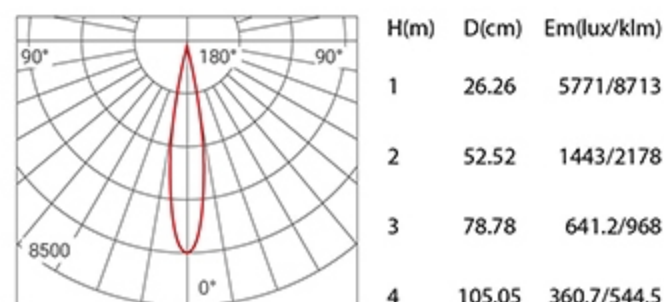

配光参数 Photometric

Beam Angle 15° 20W 3000K