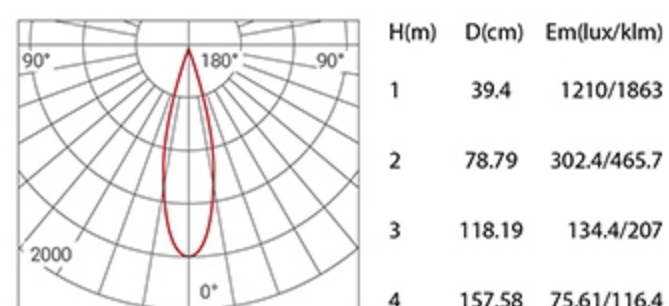

Beam Angle 24° 6W 3000K