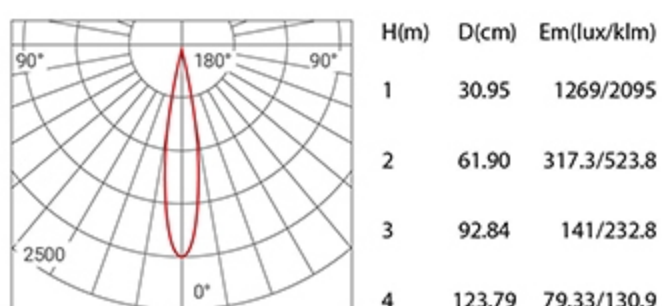

配光参数 Photometric

Beam Angle 15° 6W 3000K