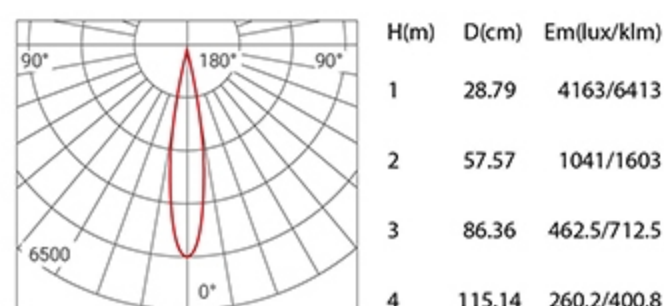

配光参数 Photometric

Beam Angle 15° 12W 3000K