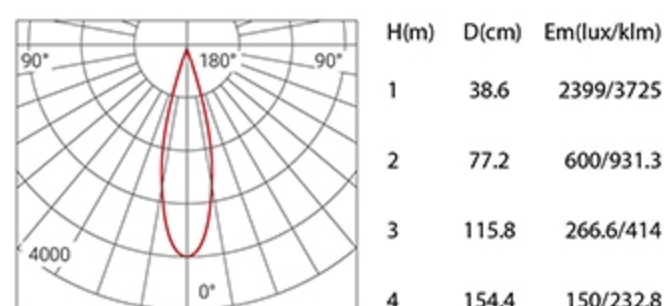

Beam Angle 24° 12W 3000K