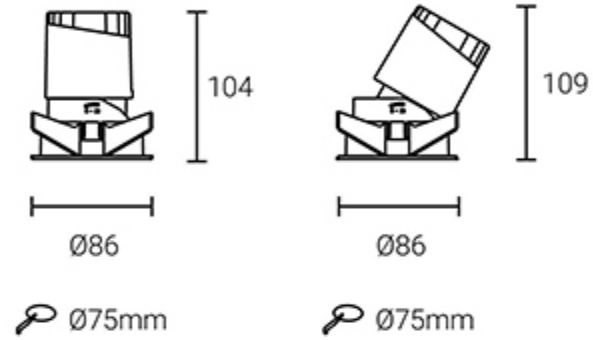

## XQ-100301E75 / XQ-100302E75 / XQ-100303E75 / XQ-100304E75

型号	Model Code	XQ-100301E75	XQ-100302E75	XQ-100303E75	XQ-100304E75
功率	Power	12W	12W	12W	12W
开孔	Cut out	Φ75mm	Φ75mm	Φ75mm	Φ75mm
光源	Light Source	CREE	CREE	CREE	CREE
尺寸	Size(DxH)	Φ86x104mm	Φ86x109mm	Φ86x104mm	Φ86x109mm

眩光值	UGR	<19	<19	<19	<19
显色指数	CRI	≥80/≥90	≥80/≥90	≥80/≥90	≥80/≥90
光束角	Beam angle	15°/24°/38°	15°/24°/38°	15°/24°/38°	15°/24°/38°

色温	CCT	2700K/3000K/4000K/5000K	2700K/3000K/4000K/5000K	2700K/3000K/4000K/5000K	2700K/3000K/4000K/5000K
光通量	Lumens	722 lm/794 lm/830 lm/881 lm	722 lm/794 lm/830 lm/881 lm	664 lm/731 lm/764 lm/810 lm	664 lm/731 lm/764 lm/810 lm
寿命	Life time	50000 h	50000 h	50000 h	50000 h
防护等级	IP	IP20 / IP65	IP20 / IP65	IP20 / IP65	IP20 / IP65

## 配光参数 Photometric

Beam Angle 15° 12W 3000K

Beam Angle 24° 12W 3000K

Beam Angle 38° 12W 3000K