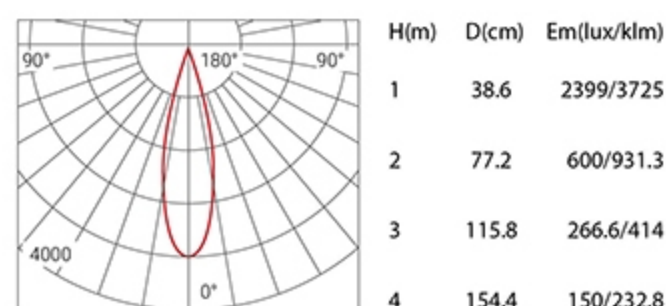

Beam Angle 24° 12W 3000K