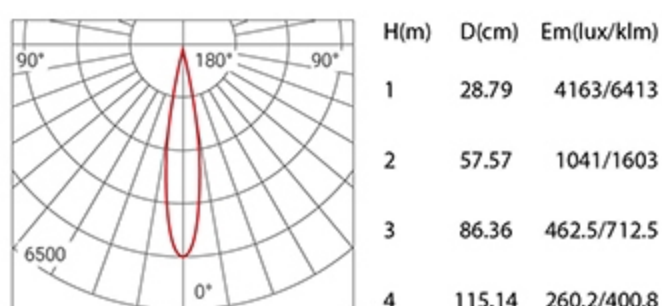

配光参数 Photometric

Beam Angle 15° 12W 3000K