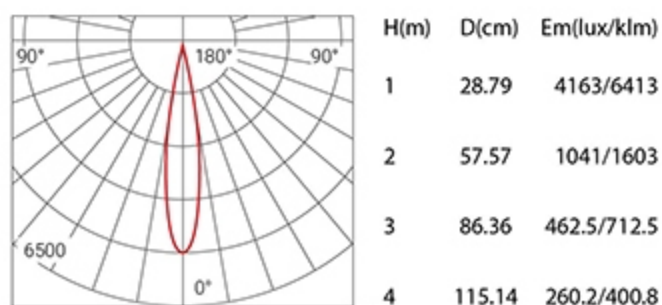

配光参数 Photometric

Beam Angle 15° 12W 3000K