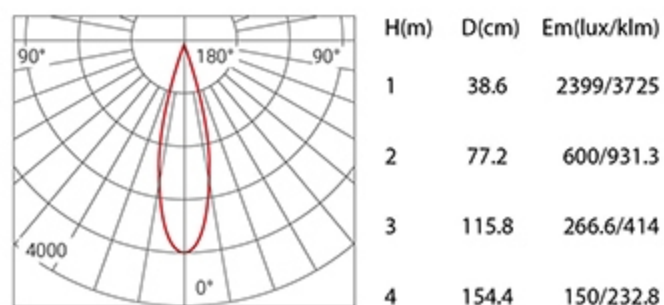

Beam Angle 24° 12W 3000K