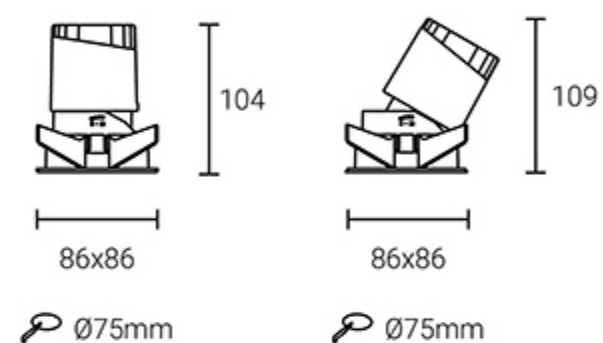

Colour:  Sand gold  Pearl Black  Black  White  Silver  Chrome

Optional:  Honey comb  Soft Lens  Square  Stripe

XQ-100301P75 / XQ-100302P75 / XQ-100303P75 / XQ-100304P75

型号	Model Code	XQ-100301P75	XQ-100302P75	XQ-100303P75	XQ-100304P75
功率	Power	12W	12W	12W	12W
开孔	Cut out	Φ75mm	Φ75mm	Φ75mm	Φ75mm
光源	Light Source	CREE	CREE	CREE	CREE
尺寸	Size(DxH)	86x86x104mm	86x86x109mm	86x86x104mm	86x86x109mm

眩光值	UGR	<19	<19	<19	<19
显色指数	CRI	≥80/≥90	≥80/≥90	≥80/≥90	≥80/≥90
光束角	Beam angle	15°/24°/38°	15°/24°/38°	15°/24°/38°	15°/24°/38°

色温	CCT	2700K/3000K/4000K/5000K	2700K/3000K/4000K/5000K	2700K/3000K/4000K/5000K	2700K/3000K/4000K/5000K
光通量	Lumens	722 lm/794 lm/830 lm/881 lm	722 lm/794 lm/830 lm/881 lm	664 lm/731 lm/764 lm/810 lm	664 lm/731 lm/764 lm/810 lm
寿命	Life time	50000 h	50000 h	50000 h	50000 h
防护等级	IP	IP20 / IP65	IP20 / IP65	IP20 / IP65	IP20 / IP65

配光参数 Photometric

Beam Angle 15° 12W 3000K

Beam Angle 24° 12W 3000K

Beam Angle 38° 12W 3000K