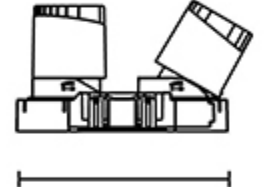

180xØ92mm

180x145

113

## XQ-100305T75-2

型号	Model Code	XQ-100305T75-2
功率	Power	2x12W
开孔	Cut out	180xØ92mm
光源	Light Source	CREE
尺寸	Size(DxH)	180x145x113mm

眩光值	UGR	<19
显色指数	CRI	≥80/≥90
光束角	Beam angle	15°/24°/38°

色温	CCT	2700K/3000K/4000K/5000K
光通量	Lumens	1229 lm/1352 lm/1413 lm/1500 lm
寿命	Life time	50000 h
防护等级	IP	IP20 / IP65