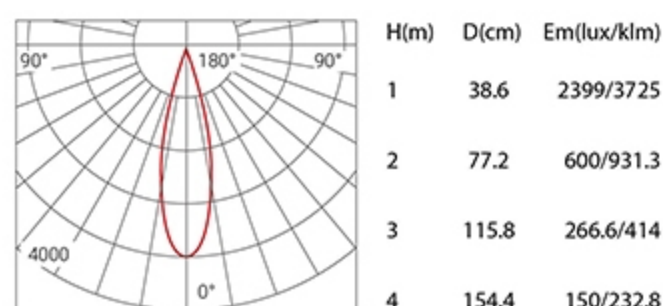

Beam Angle 24° 12W 3000K