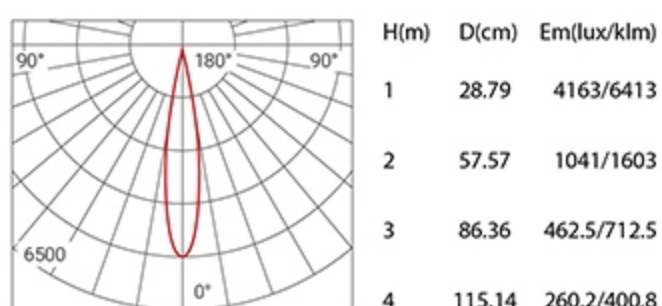

配光参数 Photometric

Beam Angle 15° 12W 3000K