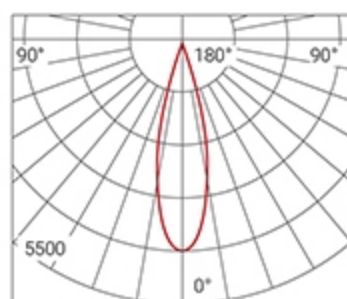

225xØ115mm

224x165

131

XQ-100305T95-2

型号	Model Code	XQ-100305T95-2
功率	Power	2x20W
开孔	Cut out	225xØ115mm
光源	Light Source	CREE
尺寸	Size(DxH)	224x165x131mm

眩光值	UGR	<19
显色指数	CRI	≥80/≥90
光束角	Beam angle	15°/24°/38°

色温	CCT	2700K/3000K/4000K/5000K
光通量	Lumens	1741 lm/1915 lm/2002 lm/2124 lm
寿命	Life time	50000 h
防护等级	IP	IP20 / IP65

配光参数 Photometric

Beam Angle 15° 20W 3000K

H(m)	D(cm)	Em(lux/klm)
1	26.26	5771/8713
2	52.52	1443/2178
3	78.78	641.2/968
4	105.05	360.7/544.5

Beam Angle 24° 20W 3000K

H(m)	D(cm)	Em(lux/klm)
1	37.05	3618/5464
2	74.09	904.6/1366
3	111.14	402.1/607.11
4	148.18	226.2/341.5

Beam Angle 38° 20W 3000K

H(m)	D(cm)	Em(lux/klm)
1	62.1	1891/2885
2	124.2	472.8/721.1
3	186.31	210.1/320.5
4	248.41	118.2/180.3