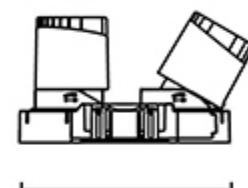

225xØ115mm

224x165

131

XQ-100305T95-2

型号	Model Code	XQ-100305T95-2
功率	Power	2x20W
开孔	Cut out	225xØ115mm
光源	Light Source	CREE
尺寸	Size(DxH)	224x165x131mm

眩光值	UGR	<19
显色指数	CRI	≥80/≥90
光束角	Beam angle	15°/24°/38°

色温	CCT	2700K/3000K/4000K/5000K
光通量	Lumens	1741 lm/1915 lm/2002 lm/2124 lm
寿命	Life time	50000 h
防护等级	IP	IP20 / IP65

配光参数 Photometric

Beam Angle 15° 20W 3000K

H(m)	D(cm)	Em(lux/klm)
1	26.26	5771/8713
2	52.52	1443/2178
3	78.78	641.2/968
4	105.05	360.7/544.5