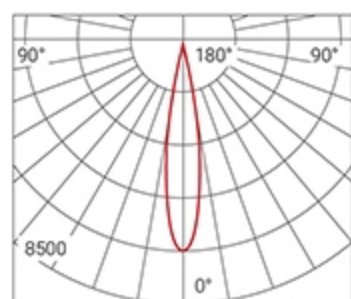

225xØ115mm

224x165

131

XQ-100305T95-2

型号	Model Code	XQ-100305T95-2
功率	Power	2x20W
开孔	Cut out	225xØ115mm
光源	Light Source	CREE
尺寸	Size(DxH)	224x165x131mm

眩光值	UGR	<19
显色指数	CRI	≥80/≥90
光束角	Beam angle	15°/24°/38°

色温	CCT	2700K/3000K/4000K/5000K
光通量	Lumens	1741 lm/1915 lm/2002 lm/2124 lm
寿命	Life time	50000 h
防护等级	IP	IP20 / IP65

配光参数 Photometric

Beam Angle 15° 20W 3000K

H(m)	D(cm)	Em(lux/klm)
1	26.26	5771/8713
2	52.52	1443/2178
3	78.78	641.2/968
4	105.05	360.7/544.5

Beam Angle 24° 20W 3000K

H(m)	D(cm)	Em(lux/klm)
1	37.05	3618/5464
2	74.09	904.6/1366
3	111.14	402.1/607.11
4	148.18	226.2/341.5

Beam Angle 38° 20W 3000K

H(m)	D(cm)	Em(lux/klm)
1	62.1	1891/2885
2	124.2	472.8/721.1
3	186.31	210.1/320.5
4	248.41	118.2/180.3