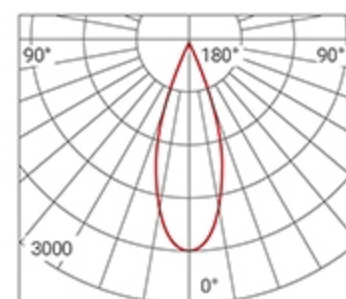

225xØ115mm

224x165

131

XQ-100305T95-2

型号	Model Code	XQ-100305T95-2
功率	Power	2x20W
开孔	Cut out	225xØ115mm
光源	Light Source	CREE
尺寸	Size(DxH)	224x165x131mm

眩光值	UGR	<19
显色指数	CRI	≥80/≥90
光束角	Beam angle	15°/24°/38°

色温	CCT	2700K/3000K/4000K/5000K
光通量	Lumens	1741 lm/1915 lm/2002 lm/2124 lm
寿命	Life time	50000 h
防护等级	IP	IP20 / IP65

配光参数 Photometric

Beam Angle 15° 20W 3000K

H(m)	D(cm)	Em(lux/klm)
1	26.26	5771/8713
2	52.52	1443/2178
3	78.78	641.2/968
4	105.05	360.7/544.5

Beam Angle 24° 20W 3000K

H(m)	D(cm)	Em(lux/klm)
1	37.05	3618/5464
2	74.09	904.6/1366
3	111.14	402.1/607.11
4	148.18	226.2/341.5

Beam Angle 38° 20W 3000K

H(m)	D(cm)	Em(lux/klm)
1	62.1	1891/2885
2	124.2	472.8/721.1
3	186.31	210.1/320.5
4	248.41	118.2/180.3