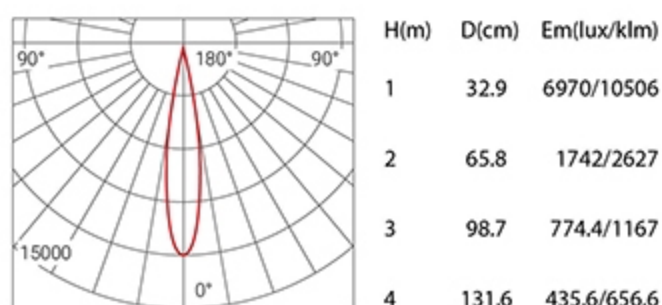

配光参数 Photometric

Beam Angle 15° 30W 3000K