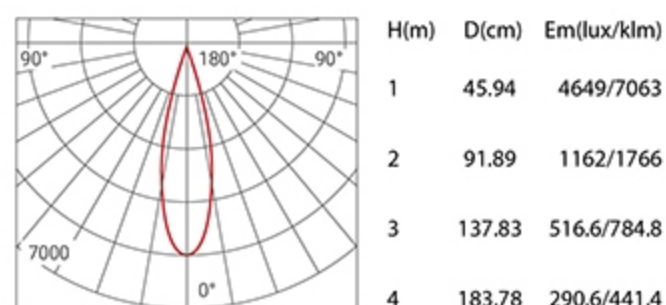

Beam Angle 24° 30W 3000K