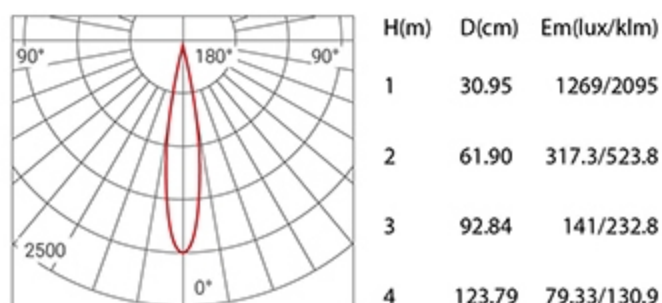

配光参数 Photometric

Beam Angle 15° 6W 3000K