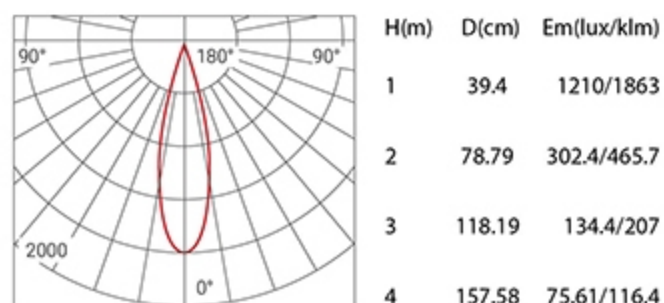

Beam Angle 24° 6W 3000K