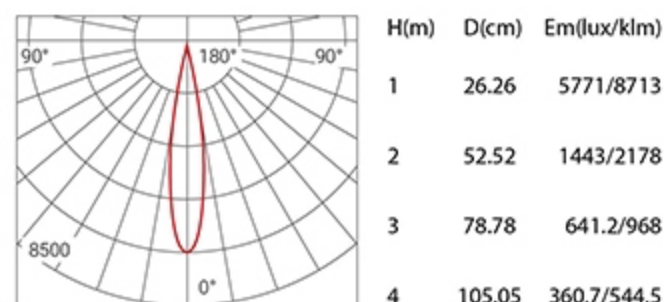

## XQ-100301P95 / XQ-100302P95 / XQ-100303P95 / XQ-100304P95

型号	Model Code	XQ-100301P95	XQ-100302P95	XQ-100303P95	XQ-100304P95
功率	Power	20W	20W	20W	20W
开孔	Cut out	Φ95mm	Φ95mm	Φ95mm	Φ95mm
光源	Light Source	CREE	CREE	CREE	CREE
尺寸	Size(DxH)	106x106x119mm	106x106x126mm	106x106x119mm	106x106x126mm

眩光值	UGR	<19	<19	<19	<19
显色指数	CRI	≥80/≥90	≥80/≥90	≥80/≥90	≥80/≥90
光束角	Beam angle	15°/24°/38°	15°/24°/38°	15°/24°/38°	15°/24°/38°

色温	CCT	2700K/3000K/4000K/5000K	2700K/3000K/4000K/5000K	2700K/3000K/4000K/5000K	2700K/3000K/4000K/5000K
光通量	Lumens	1023 lm/1125 lm/1176 lm/1248 lm	1023 lm/1125 lm/1176 lm/1248 lm	941 lm/1035 lm/1082 lm/1148 lm	941 lm/1035 lm/1082 lm/1148 lm
寿命	Life time	50000 h	50000 h	50000 h	50000 h
防护等级	IP	IP20 / IP65	IP20 / IP65	IP20 / IP65	IP20 / IP65

## 配光参数 Photometric

Beam Angle 15° 20W 3000K

Beam Angle 24° 20W 3000K

Beam Angle 38° 20W 3000K