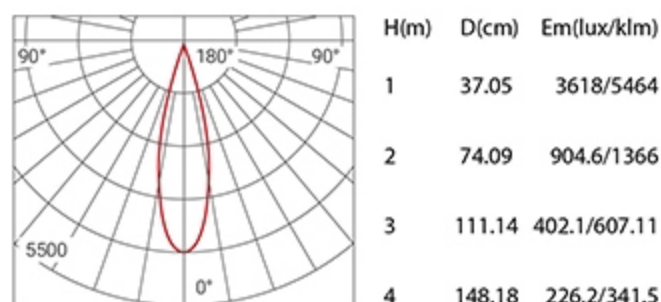

## XQ-100301P95 / XQ-100302P95 / XQ-100303P95 / XQ-100304P95

型号	Model Code	XQ-100301P95	XQ-100302P95	XQ-100303P95	XQ-100304P95
功率	Power	20W	20W	20W	20W
开孔	Cut out	Φ95mm	Φ95mm	Φ95mm	Φ95mm
光源	Light Source	CREE	CREE	CREE	CREE
尺寸	Size(DxH)	106x106x119mm	106x106x126mm	106x106x119mm	106x106x126mm

眩光值	UGR	<19	<19	<19	<19
显色指数	CRI	≥80/≥90	≥80/≥90	≥80/≥90	≥80/≥90
光束角	Beam angle	15°/24°/38°	15°/24°/38°	15°/24°/38°	15°/24°/38°

色温	CCT	2700K/3000K/4000K/5000K	2700K/3000K/4000K/5000K	2700K/3000K/4000K/5000K	2700K/3000K/4000K/5000K
光通量	Lumens	1023 lm/1125 lm/1176 lm/1248 lm	1023 lm/1125 lm/1176 lm/1248 lm	941 lm/1035 lm/1082 lm/1148 lm	941 lm/1035 lm/1082 lm/1148 lm
寿命	Life time	50000 h	50000 h	50000 h	50000 h
防护等级	IP	IP20 / IP65	IP20 / IP65	IP20 / IP65	IP20 / IP65

## 配光参数 Photometric

Beam Angle 15° 20W 3000K

Beam Angle 24° 20W 3000K

Beam Angle 38° 20W 3000K