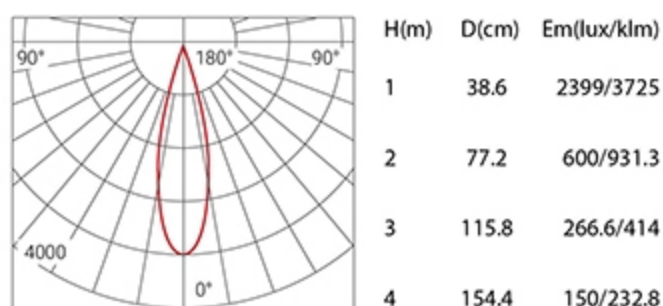

Beam Angle 24° 12W 3000K