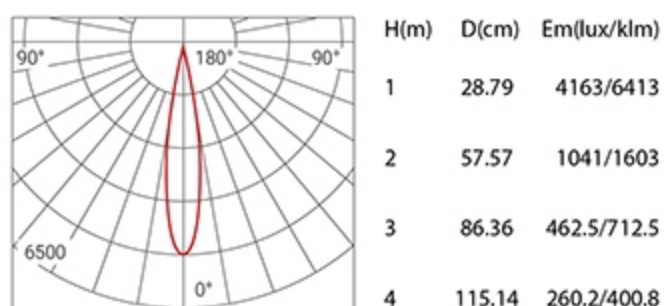

配光参数 Photometric

Beam Angle 15° 12W 3000K