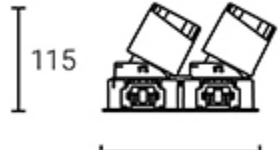

Colour:

163x80mm

173x89

173x89

215x77

215x77

Optional:

XQ-100302E82-2 / XQ-100303E82-2 / XQ-100302T82-2 / XQ-100303T82-2

型号	Model Code	XQ-100302E82-2	XQ-100303E82-2	XQ-100302T82-2	XQ-100303T82-2
功率	Power	2x12W	2x12W	2x12W	2x12W
开孔	Cut out	163x80mm	163x80mm	163x80mm	163x80mm
光源	Light Source	CREE	CREE	CREE	CREE
尺寸	Size(DxH)	173x89x115mm	173x89x120mm	215x77x115mm	215x77x120mm