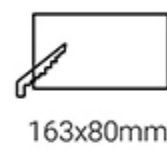

Colour:

163x80mm

173x89

173x89

215x77

215x77

Optional:

XQ-100302E82-2 / XQ-100303E82-2 / XQ-100302T82-2 / XQ-100303T82-2

型号	Model Code	XQ-100302E82-2	XQ-100303E82-2	XQ-100302T82-2	XQ-100303T82-2
功率	Power	2x12W	2x12W	2x12W	2x12W
开孔	Cut out	163x80mm	163x80mm	163x80mm	163x80mm
光源	Light Source	CREE	CREE	CREE	CREE
尺寸	Size(DxH)	173x89x115mm	173x89x120mm	215x77x115mm	215x77x120mm

眩光值	UGR	<19	<19	<19	<19
显色指数	CRI	≥80/≥90	≥80/≥90	≥80/≥90	≥80/≥90
光束角	Beam angle	15°/24°/38°	15°/24°/38°	15°/24°/38°	15°/24°/38°

色温	CCT	2700K/3000K/4000K/5000K	2700K/3000K/4000K/5000K	2700K/3000K/4000K/5000K	2700K/3000K/4000K/5000K
光通量	Lumens	1446 lm/1591 lm/1663 lm/1764 lm	1446 lm/1591 lm/1663 lm/1764 lm	1446 lm/1591 lm/1663 lm/1764 lm	1446 lm/1591 lm/1663 lm/1764 lm
寿命	Life time	50000 h	50000 h	50000 h	50000 h
防护等级	IP	IP20 / IP65	IP20 / IP65	IP20 / IP65	IP20 / IP65