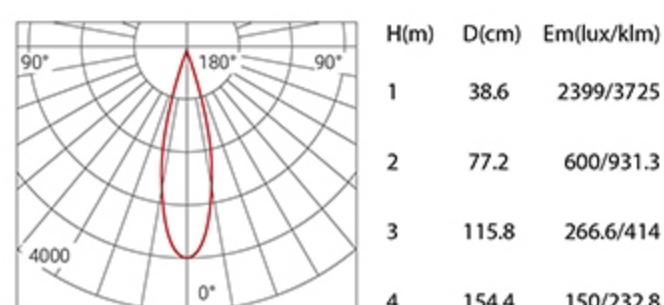

Beam Angle 24° 12W 3000K