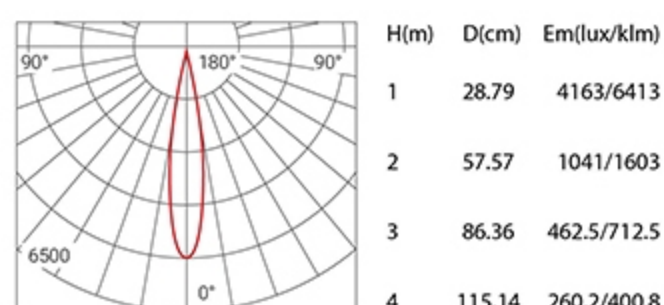

配光参数 Photometric

Beam Angle 15° 12W 3000K