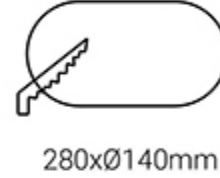

Colour:

Sand gold Pearl Black Black White Silver Chrome

Optional :

Honey comb Soft Lens Square Stripe

280x140mm

150

296x167

161

296x167

XQ-100301E120-2 / XQ-100302E120-2 / XQ-100301E120-2

型号	Model Code	XQ-100301E120-2	XQ-100302E120-2	XQ-100301E120-2
功率	Power	2x30W	2x30W	2x30W
开孔	Cut out	280xΦ140mm	280xΦ140mm	280xΦ140mm
光源	Light Source	CREE	CREE	CREE
尺寸	Size(DxH)	296xΦ167x150mm	296xΦ167x161mm	296xΦ167x161mm

眩光值	UGR	<19	<19	<19
显色指数	CRI	≥80/≥90	≥80/≥90	≥80/≥90
光束角	Beam angle	15°/24°/38°	15°/24°/38°	15°/24°/38°

色温	CCT	2700K/3000K/4000K/5000K	2700K/3000K/4000K/5000K	2700K/3000K/4000K/5000K
光通量	Lumens	3006 lm/3307 lm/3457 lm/3667 lm	3006 lm/3307 lm/3457 lm/3667 lm	2555 lm/2811 lm/2938 lm/3117 lm
寿命	Life time	50000 h	50000 h	50000 h
防护等级	IP	IP20 / IP65	IP20 / IP65	IP20 / IP65