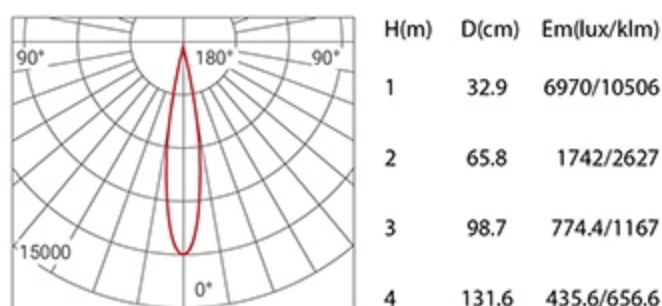

配光参数 Photometric

Beam Angle 15° 30W 3000K