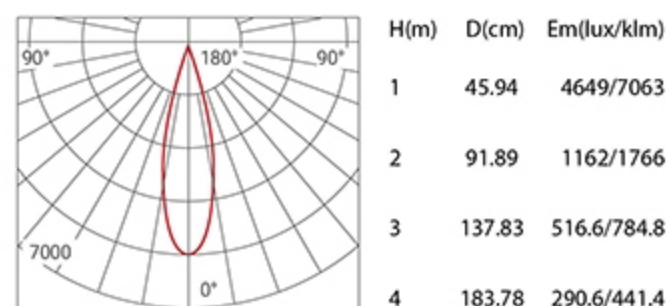

Beam Angle 24° 30W 3000K