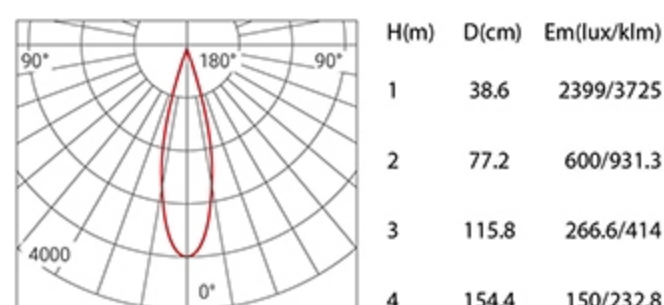

Beam Angle 24° 12W 3000K