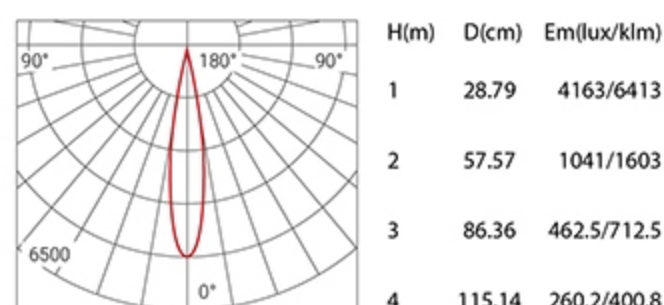

配光参数 Photometric

Beam Angle 15° 12W 3000K