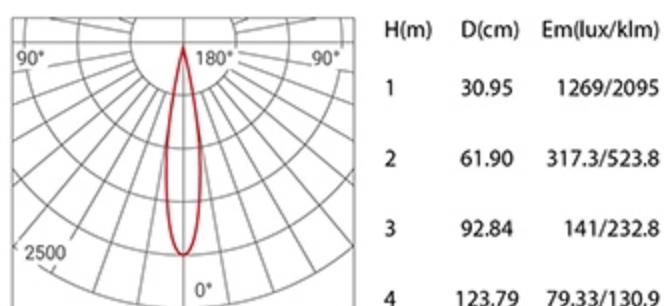

配光参数 Photometric

Beam Angle 15° 6W 3000K