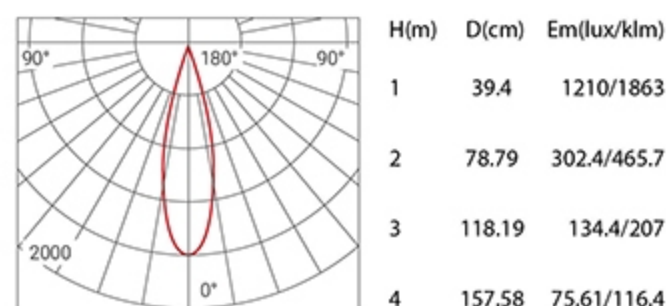

Beam Angle 24° 6W 3000K