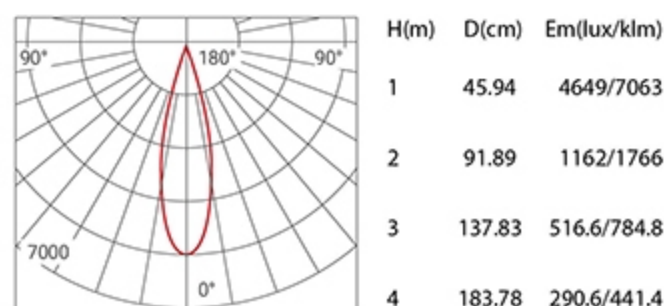

Beam Angle 24° 30W 3000K