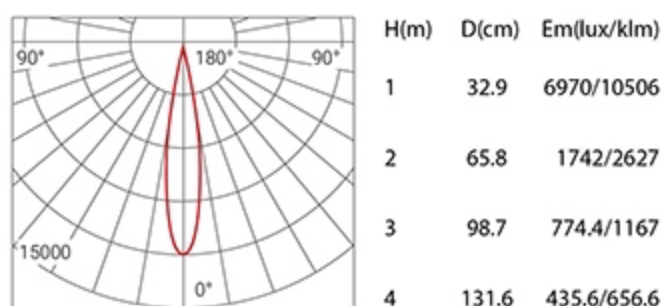

配光参数 Photometric

Beam Angle 15° 30W 3000K