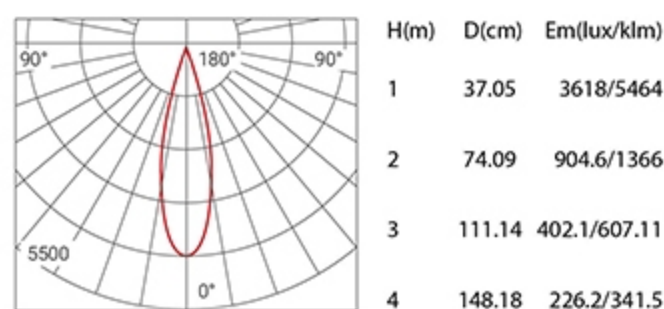

XQ-100301E95 / XQ-100302E95 / XQ-100303E95 / XQ-100304E95

型号	Model Code	XQ-100301E95	XQ-100302E95	XQ-100303E95	XQ-100304E95
功率	Power	20W	20W	20W	20W
开孔	Cut out	Φ95mm	Φ95mm	Φ95mm	Φ95mm
光源	Light Source	CREE	CREE	CREE	CREE
尺寸	Size(DxH)	Φ106x119mm	Φ106x126mm	Φ106x119mm	Φ106x126mm

眩光值	UGR	<19	<19	<19	<19
显色指数	CRI	≥80/≥90	≥80/≥90	≥80/≥90	≥80/≥90
光束角	Beam angle	15°/24°/38°	15°/24°/38°	15°/24°/38°	15°/24°/38°

色温	CCT	2700K/3000K/4000K/5000K	2700K/3000K/4000K/5000K	2700K/3000K/4000K/5000K	2700K/3000K/4000K/5000K
光通量	Lumens	1023 lm/1125 lm/1176 lm/1248 lm	1023 lm/1125 lm/1176 lm/1248 lm	941 lm/1035 lm/1082 lm/1148 lm	941 lm/1035 lm/1082 lm/1148 lm
寿命	Life time	50000 h	50000 h	50000 h	50000 h
防护等级	IP	IP20 / IP65	IP20 / IP65	IP20 / IP65	IP20 / IP65

配光参数 Photometric

Beam Angle 15° 20W 3000K

Beam Angle 24° 20W 3000K

Beam Angle 38° 20W 3000K