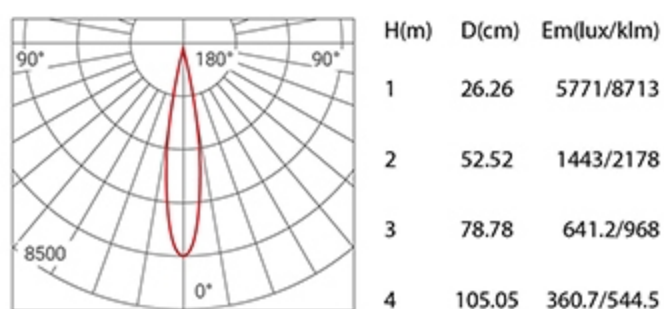

XQ-100301E95 / XQ-100302E95 / XQ-100303E95 / XQ-100304E95

型号	Model Code	XQ-100301E95	XQ-100302E95	XQ-100303E95	XQ-100304E95
功率	Power	20W	20W	20W	20W
开孔	Cut out	Φ95mm	Φ95mm	Φ95mm	Φ95mm
光源	Light Source	CREE	CREE	CREE	CREE
尺寸	Size(DxH)	Φ106x119mm	Φ106x126mm	Φ106x119mm	Φ106x126mm

眩光值	UGR	<19	<19	<19	<19
显色指数	CRI	≥80/≥90	≥80/≥90	≥80/≥90	≥80/≥90
光束角	Beam angle	15°/24°/38°	15°/24°/38°	15°/24°/38°	15°/24°/38°

色温	CCT	2700K/3000K/4000K/5000K	2700K/3000K/4000K/5000K	2700K/3000K/4000K/5000K	2700K/3000K/4000K/5000K
光通量	Lumens	1023 lm/1125 lm/1176 lm/1248 lm	1023 lm/1125 lm/1176 lm/1248 lm	941 lm/1035 lm/1082 lm/1148 lm	941 lm/1035 lm/1082 lm/1148 lm
寿命	Life time	50000 h	50000 h	50000 h	50000 h
防护等级	IP	IP20 / IP65	IP20 / IP65	IP20 / IP65	IP20 / IP65

配光参数 Photometric

Beam Angle 15° 20W 3000K

Beam Angle 24° 20W 3000K

Beam Angle 38° 20W 3000K