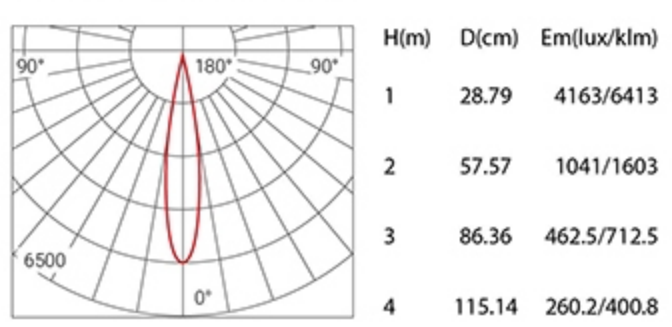

配光参数 Photometric

Beam Angle 15° 12W 3000K