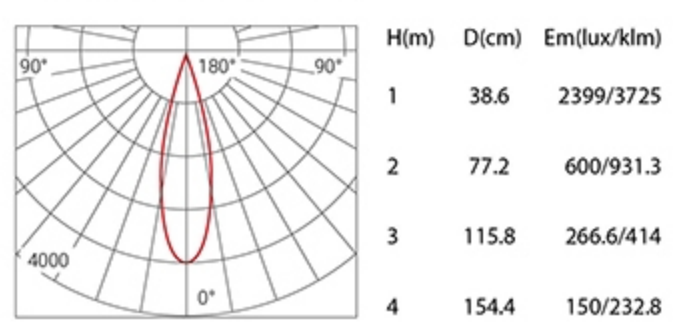

Beam Angle 24° 12W 3000K