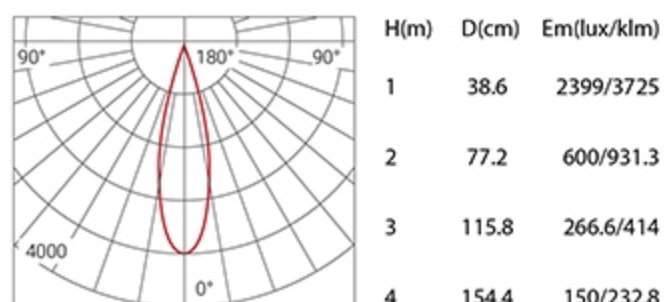

Beam Angle 24° 12W 3000K