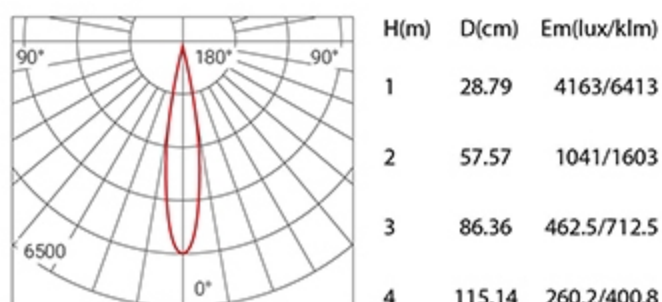

配光参数 Photometric

Beam Angle 15° 12W 3000K