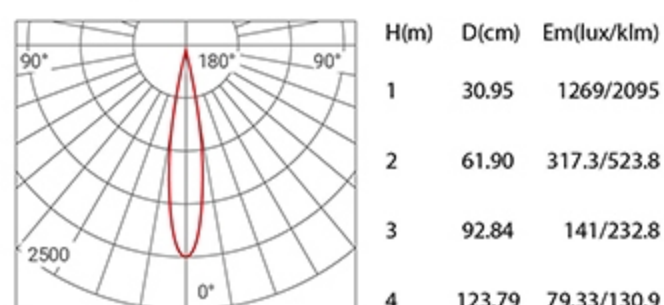

配光参数 Photometric

Beam Angle 15° 6W 3000K