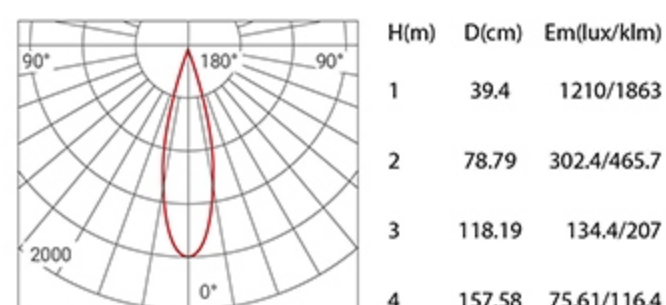

Beam Angle 24° 6W 3000K