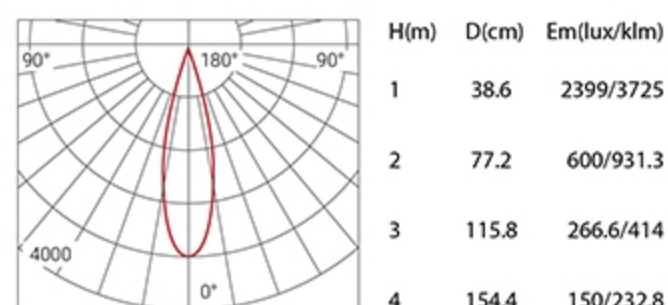

182xØ94mm

194xØ104

XQ-100301E75-2

型号	Model Code	XQ-100301E75-2
功率	Power	2x12W
开孔	Cut out	182xØ92mm
光源	Light Source	CREE
尺寸	Size(DxH)	194xØ104x113mm

眩光值	UGR	<19
显色指数	CRI	≥80/≥90
光束角	Beam angle	15°/24°/38°

色温	CCT	2700K/3000K/4000K/5000K
光通量	Lumens	1229 lm/1352 lm/1413 lm/1500 lm
寿命	Life time	50000 h
防护等级	IP	IP20 / IP65

配光参数 Photometric

Beam Angle 15° 12W 3000K

Beam Angle 24° 12W 3000K

Beam Angle 38° 12W 3000K