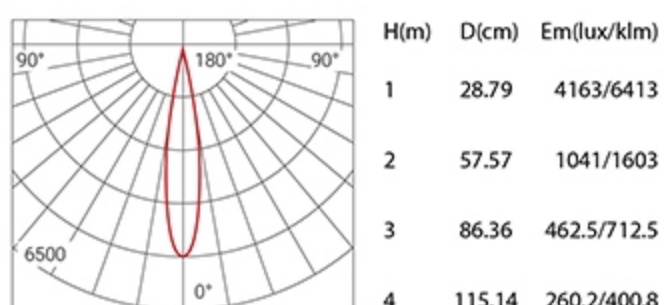

182xØ94mm

194xØ104

XQ-100301E75-2

型号	Model Code	XQ-100301E75-2
功率	Power	2x12W
开孔	Cut out	182xØ92mm
光源	Light Source	CREE
尺寸	Size(DxH)	194xØ104x113mm

眩光值	UGR	<19
显色指数	CRI	≥80/≥90
光束角	Beam angle	15°/24°/38°

色温	CCT	2700K/3000K/4000K/5000K
光通量	Lumens	1229 lm/1352 lm/1413 lm/1500 lm
寿命	Life time	50000 h
防护等级	IP	IP20 / IP65

配光参数 Photometric

Beam Angle 15° 12W 3000K

Beam Angle 24° 12W 3000K

Beam Angle 38° 12W 3000K