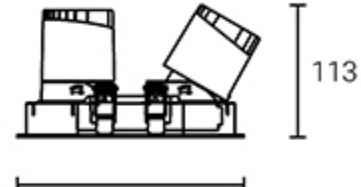

182xØ94mm

194xØ104

XQ-100301E75-2

型号	Model Code	XQ-100301E75-2
功率	Power	2x12W
开孔	Cut out	182xØ92mm
光源	Light Source	CREE
尺寸	Size(DxH)	194xØ104x113mm

眩光值	UGR	<19
显色指数	CRI	≥80/≥90
光束角	Beam angle	15°/24°/38°

色温	CCT	2700K/3000K/4000K/5000K
光通量	Lumens	1229 lm/1352 lm/1413 lm/1500 lm
寿命	Life time	50000 h
防护等级	IP	IP20 / IP65