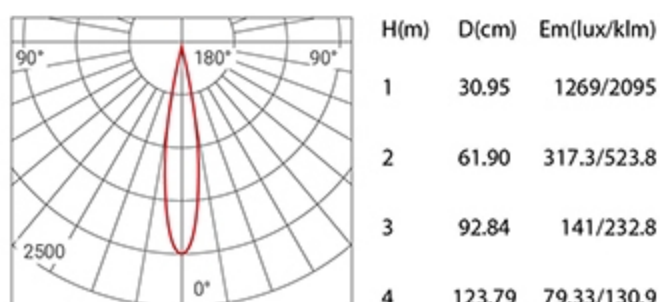

配光参数 Photometric

Beam Angle 15° 6W 3000K