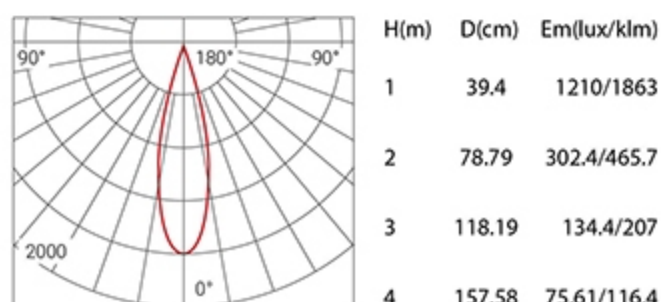

Beam Angle 24° 6W 3000K