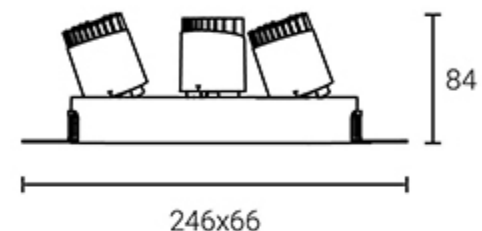

Colour:

Sand gold Pearl Black Black White Silver Chrome

Optional :

Honey comb Stripe

188x68mm

246x66

246x66

XQ-100301T70-3 / XQ-100302T70-3 / XQ-100303T70-3 / XQ-100304T70-3

型号	Model Code	XQ-100301T70-3	XQ-100302T70-3	XQ-100303T70-3	XQ-100304T70-3
功率	Power	6Wx3	6Wx3	6Wx3	6Wx3
开孔	Cut out	188xΦ68mm	188xΦ68mm	188xΦ68mm	188xΦ68mm
光源	Light Source	CREE	CREE	CREE	CREE
尺寸	Size(DxH)	246x66x81mm	246x66x84mm	246x66x81mm	246x66x84mm

眩光值	UGR	<19	<19	<19	<19
显色指数	CRI	≥80/≥90	≥80/≥90	≥80/≥90	≥80/≥90
光束角	Beam angle	15°/24°/38°	15°/24°/38°	15°/24°/38°	15°/24°/38°

色温	CCT	2700K/3000K/4000K/5000K	2700K/3000K/4000K/5000K	2700K/3000K/4000K/5000K	2700K/3000K/4000K/5000K
光通量	Lumens	926 lm/1019 lm/1065 lm/1130 lm	926 lm/1019 lm/1065 lm/1130 lm	852 lm/937 lm/978 lm/1039 lm	852 lm/937 lm/978 lm/1039 lm
寿命	Life time	50000 h	50000 h	50000 h	50000 h
防护等级	IP	IP20 / IP65	IP20 / IP65	IP20 / IP65	IP20 / IP65