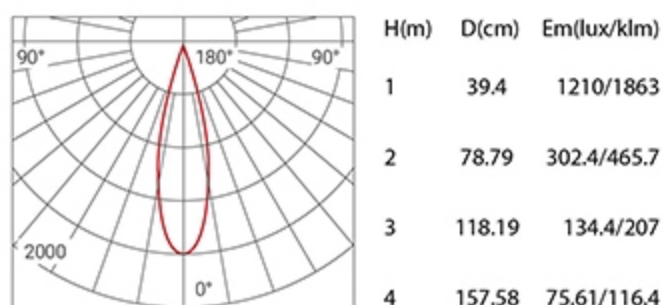

Beam Angle 24° 6W 3000K