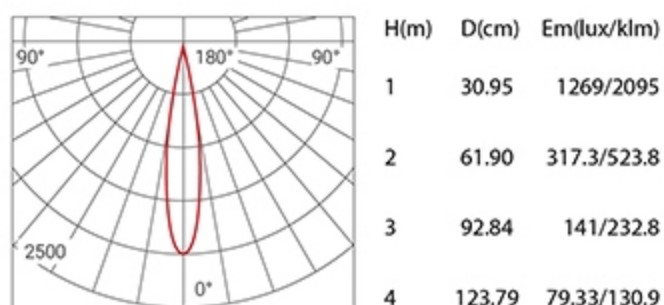

配光参数 Photometric

Beam Angle 15° 6W 3000K