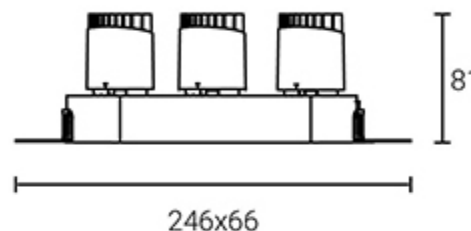

Colour:

Sand gold Pearl Black Black White Silver Chrome

Optional :

Honey comb Stripe

188x68mm

246x66

246x66

XQ-100301T70-3 / XQ-100302T70-3 / XQ-100303T70-3 / XQ-100304T70-3

型号	Model Code	XQ-100301T70-3	XQ-100302T70-3	XQ-100303T70-3	XQ-100304T70-3
功率	Power	6Wx3	6Wx3	6Wx3	6Wx3
开孔	Cut out	188xΦ68mm	188xΦ68mm	188xΦ68mm	188xΦ68mm
光源	Light Source	CREE	CREE	CREE	CREE
尺寸	Size(DxH)	246x66x81mm	246x66x84mm	246x66x81mm	246x66x84mm

眩光值	UGR	<19	<19	<19	<19
显色指数	CRI	≥80/≥90	≥80/≥90	≥80/≥90	≥80/≥90
光束角	Beam angle	15°/24°/38°	15°/24°/38°	15°/24°/38°	15°/24°/38°

色温	CCT	2700K/3000K/4000K/5000K	2700K/3000K/4000K/5000K	2700K/3000K/4000K/5000K	2700K/3000K/4000K/5000K
光通量	Lumens	926 lm/1019 lm/1065 lm/1130 lm	926 lm/1019 lm/1065 lm/1130 lm	852 lm/937 lm/978 lm/1039 lm	852 lm/937 lm/978 lm/1039 lm
寿命	Life time	50000 h	50000 h	50000 h	50000 h
防护等级	IP	IP20 / IP65	IP20 / IP65	IP20 / IP65	IP20 / IP65