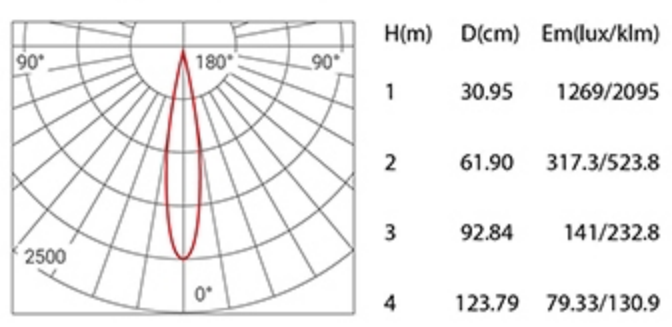

配光参数 Photometric

Beam Angle 15° 6W 3000K