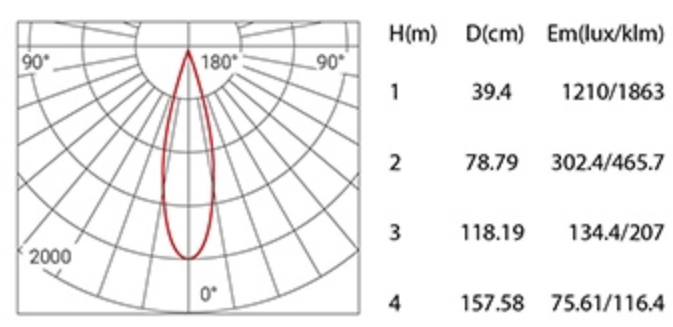

XQ-100301E50 / XQ-100302E50 / XQ-100303E50 / XQ-100304E50

型号	Model Code	XQ-100301E50	XQ-100302E50	XQ-100303E50	XQ-100304E50
功率	Power	6W	6W	6W	6W
开孔	Cut out	Φ50mm	Φ50mm	Φ50mm	Φ50mm
光源	Light Source	CREE	CREE	CREE	CREE
尺寸	Size(DxH)	Φ60x75mm	Φ60x78mm	Φ60x75mm	Φ60x78mm

眩光值	UGR	<19	<19	<19	<19
显色指数	CRI	≥80/≥90	≥80/≥90	≥80/≥90	≥80/≥90
光束角	Beam angle	15°/24°/38°	15°/24°/38°	15°/24°/38°	15°/24°/38°

色温	CCT	2700K/3000K/4000K/5000K	2700K/3000K/4000K/5000K	2700K/3000K/4000K/5000K	2700K/3000K/4000K/5000K
光通量	Lumens	308 lm/338 lm/354 lm/376 lm	308 lm/338 lm/354 lm/376 lm	283 lm/312 lm/326 lm/346 lm	283 lm/312 lm/326 lm/346 lm
寿命	Life time	50000 h	50000 h	50000 h	50000 h
防护等级	IP	IP20 / IP65	IP20 / IP65	IP20 / IP65	IP20 / IP65

配光参数 Photometric

Beam Angle 15° 6W 3000K

Beam Angle 24° 6W 3000K

Beam Angle 38° 6W 3000K