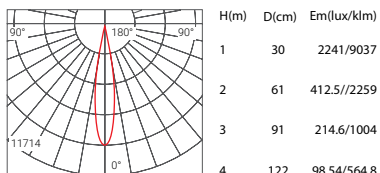

配光参数 Photometric

Beam Angle 15° 10W 3000K