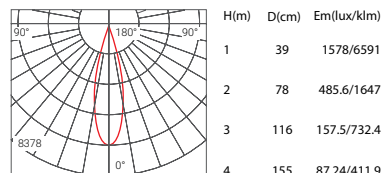

Beam Angle 24° 10W 3000K