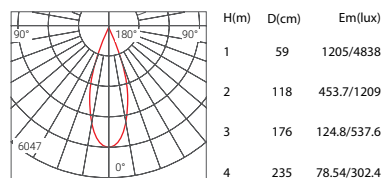

MZ7006R

型号	Model Code	MZ7006R	MZ7006R	MZ7006R	MZ7006R
功率	Power	10W	15W	20W	30W
安装方式	Installation	明装式	明装式	明装式	明装式
光源	Light Source	CREE	CREE	CREE	CREE
尺寸	Size(LxWxH)	Φ117x115mm	Φ138x115mm	Φ170x140mm	Φ200x140mm

眩光值	UGR	<19	<19	<19	<19
显色指数	CRI	≥80/≥90	≥80/≥90	≥80/≥90	≥80/≥90
光束角	Beam angle	38°	38°	38°	38°

色温	CCT	2700K/3000K/4000K/5000K	2700K/3000K/4000K/5000K	2700K/3000K/4000K/5000K	2700K/3000K/4000K/5000K
光通量	Lumens	900 lm	1350 lm	1800 lm	2700 lm
寿命	Life time	50000 h	50000 h	50000 h	50000 h
防护等级	IP	IP20 / IP65	IP20 / IP65	IP20 / IP65	IP20 / IP65

配光参数 Photometric

Beam Angle 38° 10W 3000K

Beam Angle 38° 20W 3000K

Beam Angle 38° 30W 3000K