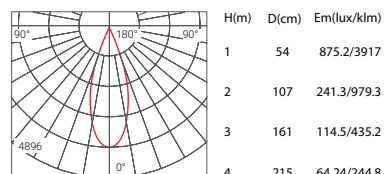

配光参数 Photometric

Beam Angle 38° 10W 3000K