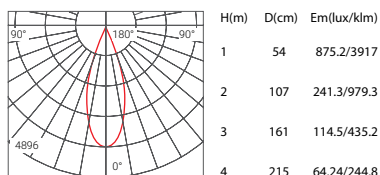

配光参数 Photometric

Beam Angle 38° 10W 3000K