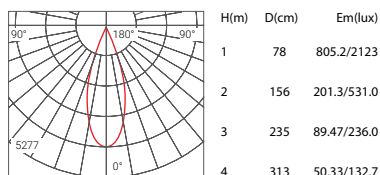

MZ7006S

型号	Model Code	MZ7006S	MZ7006S	MZ7006S	MZ7006S
功率	Power	10W	15W	20W	25W
安装方式	Installation	明装式	明装式	明装式	明装式
光源	Light Source	CREE	CREE	CREE	CREE
尺寸	Size(LxWxH)	80x80x103mm	100x100x112mm	120x120x133mm	150x150x142mm

眩光值	UGR	<19	<19	<19	<19
显色指数	CRI	≥80/≥90	≥80/≥90	≥80/≥90	≥80/≥90
光束角	Beam angle	38°	38°	38°	38°

色温	CCT	2700K/3000K/4000K/5000K	2700K/3000K/4000K/5000K	2700K/3000K/4000K/5000K	2700K/3000K/4000K/5000K
光通量	Lumens	900 lm	1350 lm	1800 lm	2250 lm
寿命	Life time	50000 h	50000 h	50000 h	50000 h
防护等级	IP	IP20 / IP65	IP20 / IP65	IP20 / IP65	IP20 / IP65

配光参数 Photometric

Beam Angle 38° 10W 3000K

Beam Angle 38° 15W 3000K

Beam Angle 38° 20W 3000K