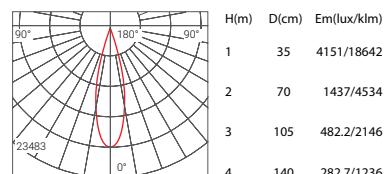

MZ7008S

型号	Model Code	MZ7008S	MZ7008S
功率	Power	40W	40W
安装方式	Installation	明装式	明装式
光源	Light Source	CREE	CREE
尺寸	Size(LxWxH)	Φ156x180mm	Φ156x210mm
眩光值	UGR	<19	<19
显色指数	CRI	≥80/≥90	≥80/≥90
光束角	Beam angle	24°/38°	24°/38°

色温	CCT	2700K/3000K/4000K/5000K	2700K/3000K/4000K/5000K
光通量	Lumens	3600 lm	3600 lm
寿命	Life time	50000 h	50000 h
防护等级	IP	IP44	IP65

配光参数 Photometric

Beam Angle 24° 40W 3000K

Beam Angle 38° 40W 3000K