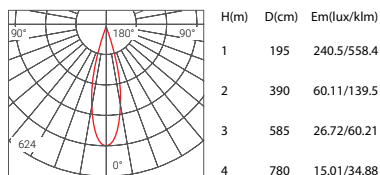

Beam Angle 120° 20W 3000K