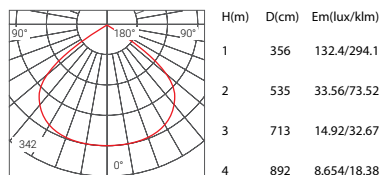

配光参数 Photometric

Beam Angle 120° 10W 3000K