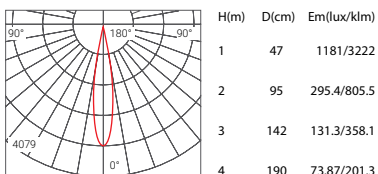

MG-D005F / MG-D010F

型号	Model Code	MG-D005F	MG-D010F
功率	Power	10W	20W
安装方式	Installation	磁吸可调角线性型	磁吸可调角线性型
光源	Light Source	OSRAM	OSRAM
尺寸	Size(LxWxH)	138x35x122mm	272x35x125mm

眩光值	UGR	<19	<19
显色指数	CRI	≥80/≥90	≥80/≥90
光束角	Beam angle	12°/24°/38°	12°/24°/38°

色温	CCT	2700K/3000K/4000K/5000K	2700K/3000K/4000K/5000K
光通量	Lumens	750 lm	1500 lm
寿命	Life time	50000 h	50000 h
防护等级	IP	IP20 / IP65	IP20 / IP65

配光参数 Photometric

Beam Angle 12° 20W 3000K

Beam Angle 24° 20W 3000K