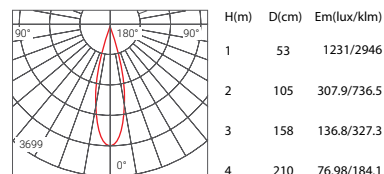

MG-D005F / MG-D010F

型号	Model Code	MG-D005F	MG-D010F
功率	Power	10W	20W
安装方式	Installation	磁吸可调角线性型	磁吸可调角线性型
光源	Light Source	OSRAM	OSRAM
尺寸	Size(LxWxH)	138x35x122mm	272x35x125mm

眩光值	UGR	<19	<19
显色指数	CRI	≥80/≥90	≥80/≥90
光束角	Beam angle	12°/24°/38°	12°/24°/38°

色温	CCT	2700K/3000K/4000K/5000K	2700K/3000K/4000K/5000K
光通量	Lumens	750 lm	1500 lm
寿命	Life time	50000 h	50000 h
防护等级	IP	IP20 / IP65	IP20 / IP65

配光参数 Photometric

Beam Angle 12° 20W 3000K

Beam Angle 24° 20W 3000K