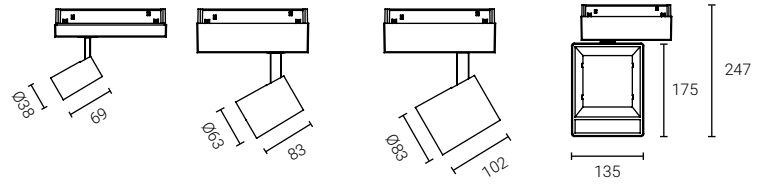

Optional :

MG-T1006 / MG-T1012 / MG-T1025 / MG-T2030

型号	Model Code	MG-T1006	MG-T1012	MG-T1025	MG-T2030
功率	Power	6W	12W	25W	30W
安装方式	Installation	磁吸轨道灯	磁吸轨道灯	磁吸轨道灯	磁吸轨道灯
光源	Light Source	HONOURTEK / CREE	CREE / CITEZEN / LUMINUS	CREE / CITEZEN / LUMINUS	OSRAM / CREE
尺寸	Size(LxWxH)	Φ38x69mm	Φ63x83mm	Φ83x102mm	135x45x247mm

眩光值	UGR	<19	<19	<19	<19
显色指数	CRI	≥80/≥90/≥97	≥80/≥90/≥97	≥80/≥90/≥97	≥80/≥90
光束角	Beam angle	15°/24°/36°	15°/24°/36°	15°/24°/36°	15°/30°/Polarized 60°

色温	CCT	2700K/3000K/4000K/5000K	2700K/3000K/4000K/5000K	2700K/3000K/4000K/5000K	2700K/3000K/4000K/5000K
光通量	Lumens	450 lm	900 lm	1875 lm	2250 lm
寿命	Life time	50000 h	50000 h	50000 h	50000 h
防护等级	IP	IP20 / IP65	IP20 / IP65	IP20 / IP65	IP20 / IP65