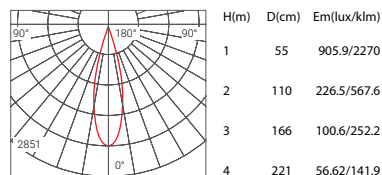

Beam Angle 24° 6W 3000K