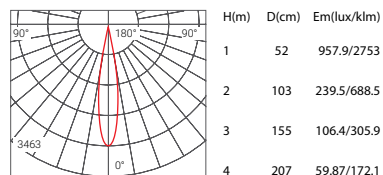

配光参数 Photometric

Beam Angle 15° 6W 3000K